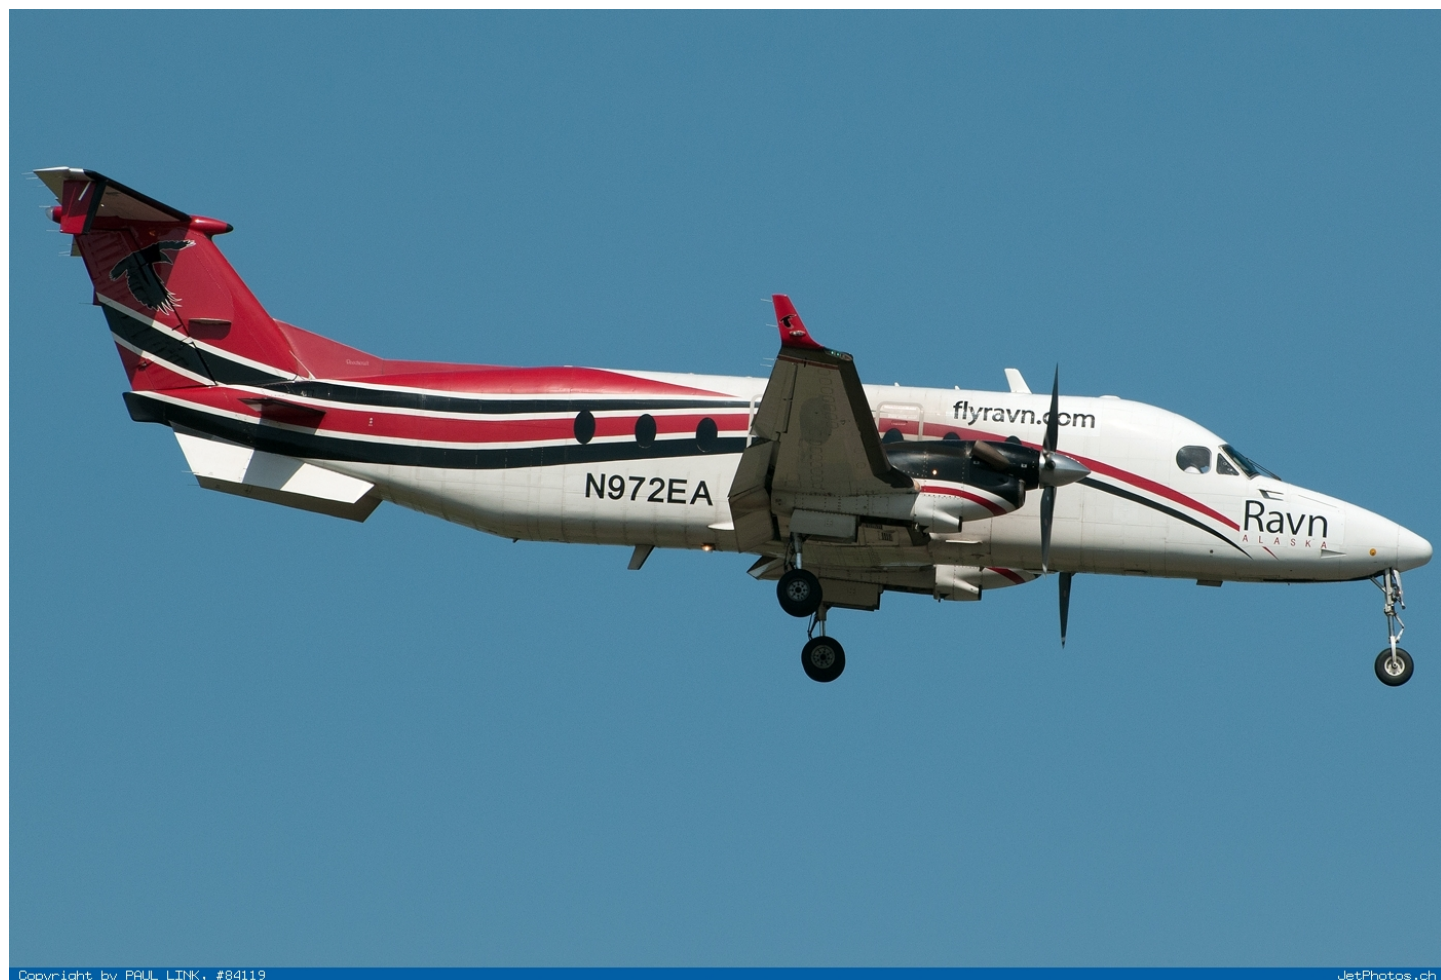

## Ravn Alaska, Beech 1900D

Copyright by PAUL LINK, #84119

JetPhotos.ch

Fluzeugdaten	Location
Fluggesellschaft: Ravn Alaska	Flughafen: Anchorage-Anchorage International Airport (ANC)
Flugzeugtyp: Beech 1900D	Erstellungsdatum: 30. Mai 2015
Registrierung / Aufrufe	Fotograf
Registration: N972EA	Fotograf: PAUL LINK
95 Aufrufe seit 13. Februar 2016	Kontakt aufnehmen
Kommentar: c/n UE-389	